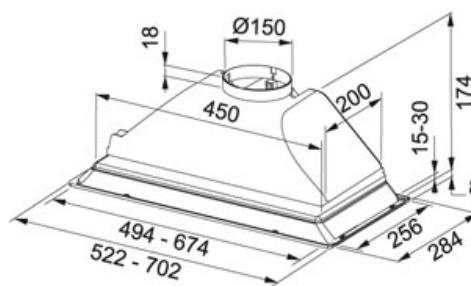

## TECHNICAL DATA

Тип вытяжки	Встраиваемая
Уровень шума макс.	64 дБ(А)
Уровень шума мин.	55 дБ(А)
Мощность (Вт)	125 Вт
Освещение	Галогеновые лампы 2x28Вт
Напряжение (В)	220-240 В
Тип управления	Слайдерное
Тип	Традиционная встраиваемая
Ширина в см	70.00 см
Давление	170.00 Па
Класс энергопотребления	E